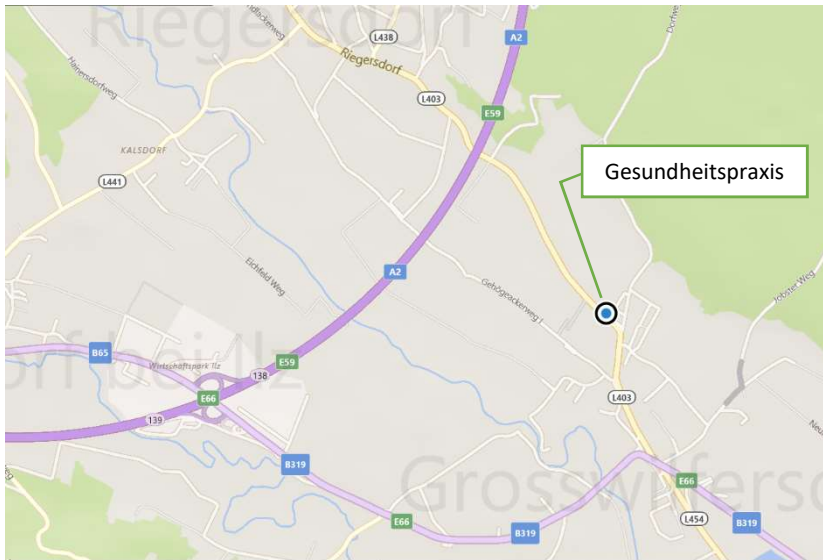

Anfahrt zur Gesundheitspraxis Aurelia: 8263 Großwilfersdorf 250

Tel: 0699/817.100.61

Von Graz kommend:

- Autobahnausfahrt Ilz/Fürstenfeld → **Richtung Fürstenfeld**
- In der Ortsmitte von Großwilfersdorf an der Ampel links abbiegen in **Richtung Riegersdorf**

- Weiter gerade aus, an der Kirche vorbei Richtung Riegersdorf

- Am Ende des Dorfes beim Neubaugebiet rechts halten
- Nach der Brücke ist auf der linken Seite das Haus zu sehen